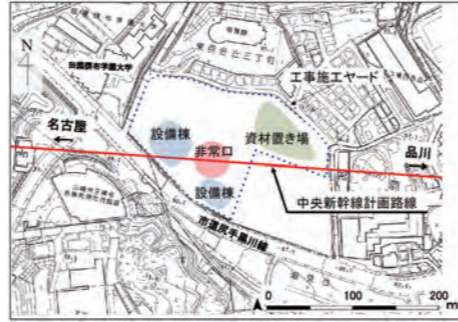

横浜市営地下鉄へ提言

あざみ野駅～新百合ヶ丘駅間の途中駅にヨネッティー王禅寺を!

▶山田議員が提案してきたヨネッティー王禅寺近くに駅が有力視されています。そこで、今後のまちづくりの上で、現在進められているリニア新幹線事業との情報の共有化を図り効率的な整備に繋げるよう質しました。
▶市は、地権者であるJR東海など関係者のご協力は大変に重要であり、ルート選定後速やかに取組みを進めると回答しました。